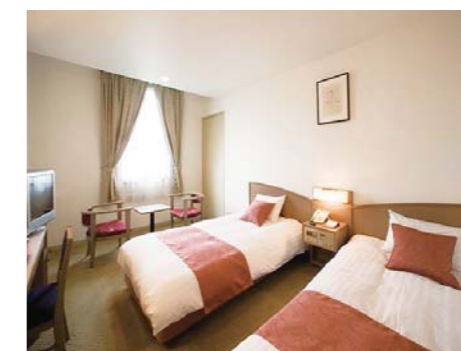

**1 挙式会場
3万円割引ご優待**
(国内直営挙式会場又は海外挙式会場)

**2 貸衣裳
20%割引ご優待**

**3 スタジオフォトプラン
2万円割引ご優待**

又は、平日に限り、当社グループの国内スタジオでの各種記念撮影と写真2枚を無料進呈でもご利用可能 ※要予約

**4 直営レストラン飲食代金
10%割引ご優待**

**5 メルパルク宿泊代金
20%割引ご優待**

有効期限

平成23年7月1日から平成24年6月30日までのご利用分が有効。