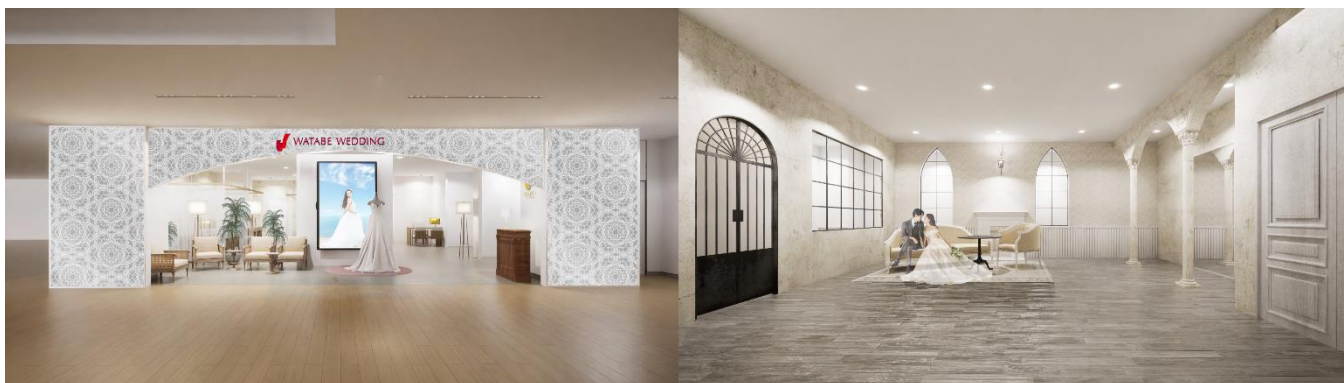

大阪市・西梅田にフォトスタジオ・リゾ婚サロン併設の複合店が誕生  
ワタベウェディング 大阪フォトスタジオ・梅田サロン  
2024年1月4日（木）リニューアルオープン  
～スタジオフォトプランや挙式プランが当たる「新春福引2024」も開催～

<エントランス イメージ>

<メインフォトスタジオ イメージ>

ワタベウェディング株式会社【本社：京都府京都市、代表取締役 社長執行役員：宮瀬 昌行】は、フォトスタジオ「ワタベウェディング 大阪フォトスタジオ」と、リゾ婚サロン「ワタベウェディング 梅田サロン」を併設した複合店を、2024年1月4日（木）にリニューアルオープンいたします。

この度オープンする複合店は、大阪の主要3駅である地下鉄四つ橋線西梅田駅、JR大阪駅、阪神電車大阪梅田駅と地下通路で直結の、西梅田のランドマークである「ブリーゼタワー」内の複合商業施設「ブリーゼブリーゼ」の地下1階に位置します。

フォトスタジオは、上質でシンプルな背景で洗練された雰囲気の写真ができるメインスタジオ、スタイリッシュな空間に、アンティークカラーの装花を飾った祭壇や温もりのある木漏れ日を演出する出窓を施し、まるで結婚式をしているかのような撮影ができるチャペルスタジオ、天井画を施した和モダンな空間の中で、凛とした白無垢姿や華やかな色打掛が映える撮影ができる和室スタジオの3スタジオがあり、16シーン以上のバリエーション豊富な撮影が叶います。リゾ婚サロンは、多様化するお客様のニーズに寄り添い、専任のスタッフが国内・海外リゾートウェディングの式場や、アフターパーティをご提案いたします。