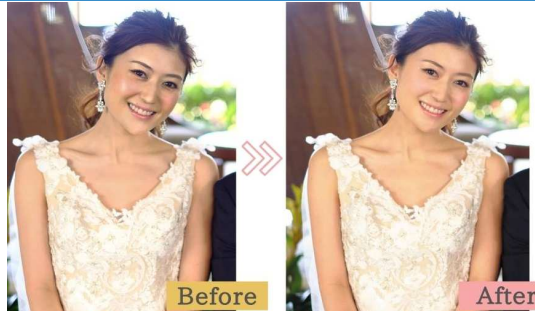

Album_アルバム

美肌加工

全データ
※カップル

¥41,000