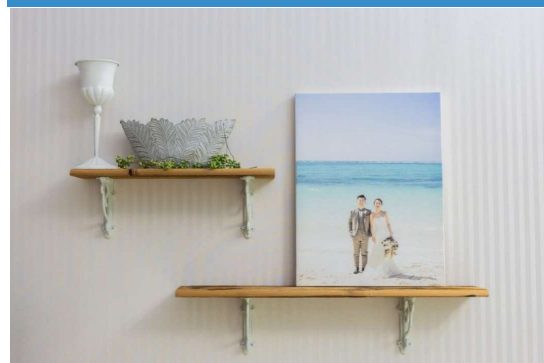

フォトボード

キャンバスボード   A4   ¥26,000
A3   ¥32,000