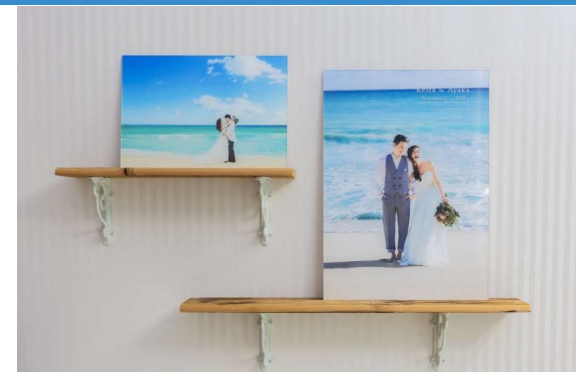

アクリルボード   A4   ¥24,200
A3   ¥31,900

絵画のようにお部屋のインテリアとも相性のよいキャンバスボード

・画像右上に文字入れが可能です。①～③よりお選びください。
①文字なし②お名前③お名前と挙式日または撮影日

■サイズ：A4/210mm×297mm、A3/297mm×420mm、
A2/420mm×594mm
■レイアウトWebサービス対象 ※2

透明感にこだわったアクリル素材で、重量感と高級感ある仕上がりに

・画像右上に文字入れが可能です。①～③よりお選びください。
①文字なし②お名前③お名前と挙式・撮影日

■サイズ：A4/210mm×297mm、A3/297mm×420mm、
A2/420mm×594mm
■レイアウトWebサービス対象 ※2

※オプションに関しては、ご出発40日前までにお申込みください。ご利用日まで40日に満たない場合、手配の関係上お受けできないこともございます。※北海道：表示記載金額には消費税が含まれます。

※北海道：表示記載金額には消費税が含まれます。