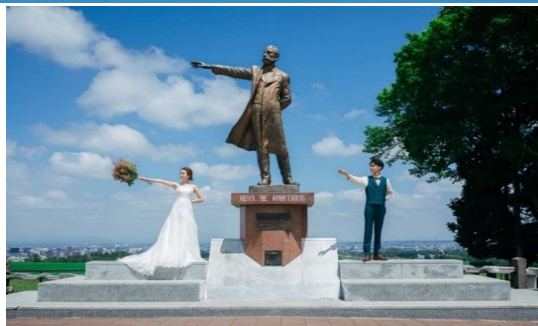

※北海道：表示記載金額には消費税が含まれます。

Photography_フォト撮影

追加写真撮影

【モエレ沼&ガラスのピラミッドフォトプラン申込者限定】
羊ヶ丘展望台撮影

¥38,500

(追加枚数：約50枚)

【モエレ沼&ガラスのピラミッドフォトプラン申込者限定】
札幌プランバーチチャペル撮影

¥60,500