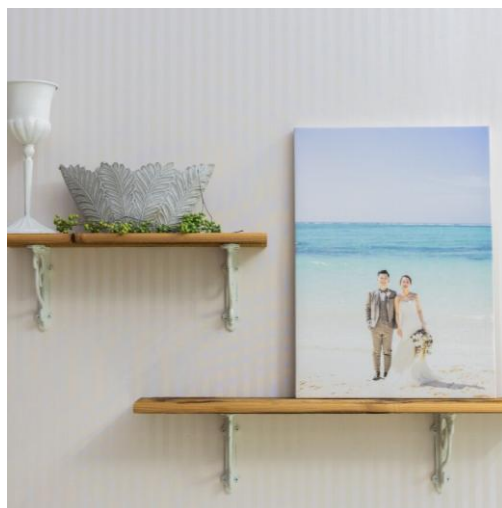

Album_アルバム