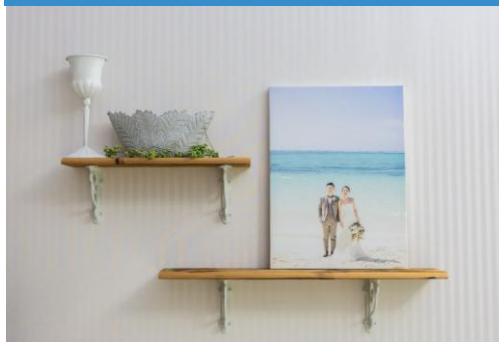

Album_アルバム

フォトボード

キャンバスボード A4 ¥22,000
A3 ¥29,000

アクリルボード A4 ¥22,000
A3 ¥29,000

絵画のようにお部屋のインテリアとも相性のよいキャンバスボード

・画像右上に文字入れが可能です。①～③よりお選びください。
①文字なし②お名前③お名前と挙式日または撮影日

■サイズ：A4/210mm×297mm、A3/297mm×420mm
■レイアウトWebサービス対象