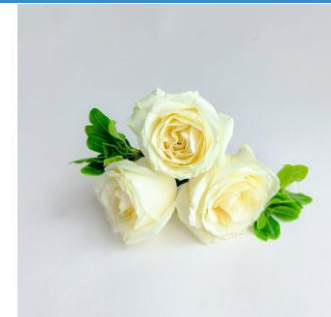

生花ヘッドピース

白花とグリーンクラッチブーケとお揃いのヘッドピース

¥16,000

■ブーケとお揃いの生花ヘッドピース

※季節や天候不順等の入荷事情により手配できない場合、花材及び菓物の種類、色が変わる場合がございます。代替花材につきましては、当社判断とさせていただきます。

※「生花ブーケ&ブートニア」お申込みの方が対象です。ヘッドピースのみのお申込みはできません。