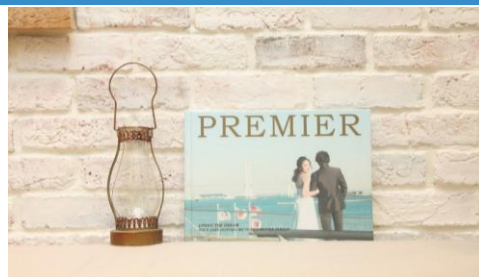

PREMIER プルミエ

14ページ/20カット

¥85,000

22ページ/30カット

¥95,000

30ページ/40カット

¥105,000