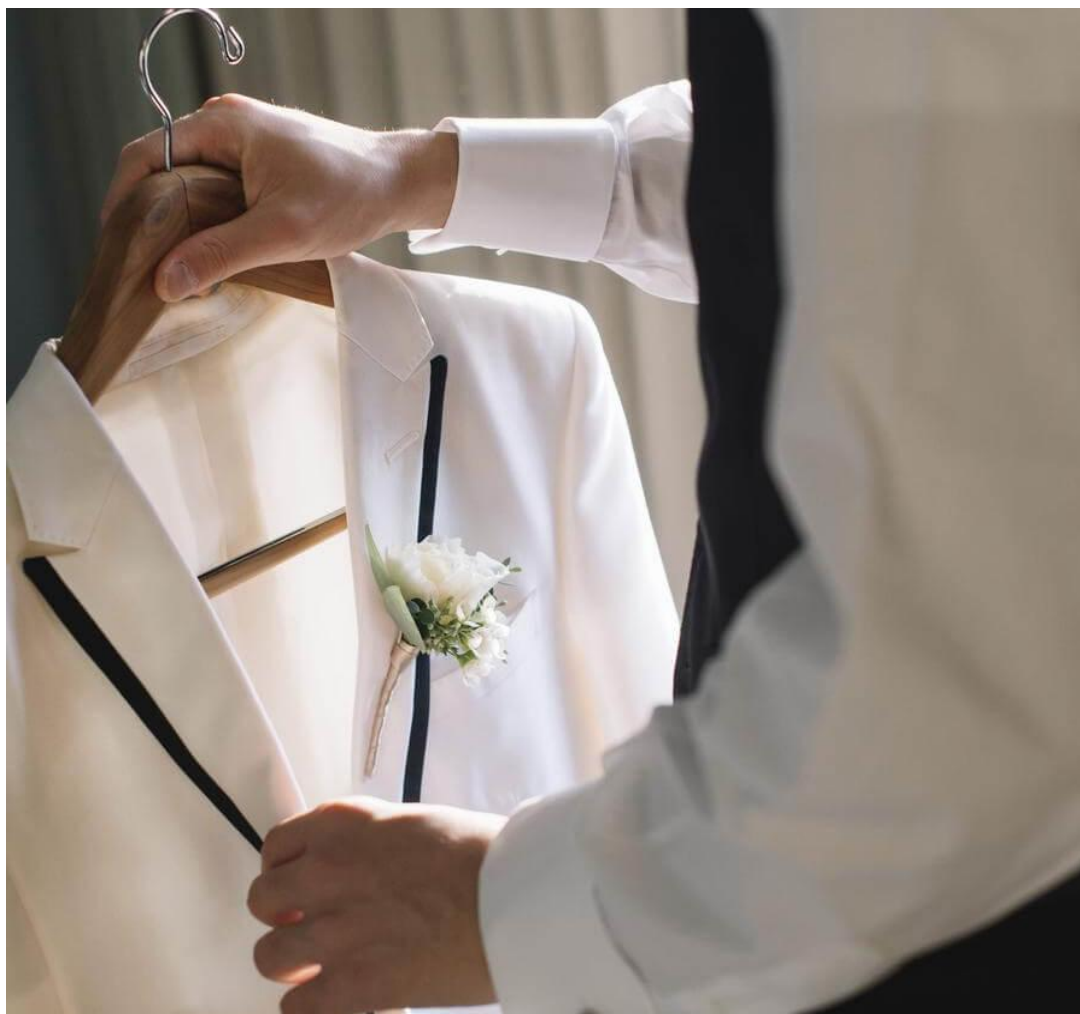

新郎様美容

新郎ヘアセット ¥14,000

新郎ヘアセット&メイク ¥23,000

<新郎ヘアセット>

■新郎様のヘアセット、着付けのお手伝い

<新郎ヘアセット&メイク>

■新郎様のヘアセット&メイク、着付けのお手伝い

<共通>

○施術場所：新婦様のお支度場所に準ずる

※ヘアメイクアーティストが新郎様、新婦様兼務の場合がございます。