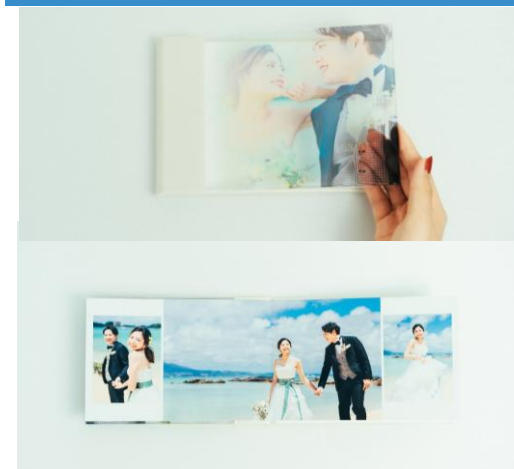

¥40,000

- フォトフレーム/ポストカード10枚
- 表紙：フォトフレーム1面転写プリント
- フレームサイズ：H178mm×W127mm
- ポストカードサイズ：H148mm×W100mm
- フォトセレクトWebサービス対象 ※1

CLASSY クラッシー

6ページ/10カット

¥55,000

10ページ/12カット

¥60,000

追加アルバム