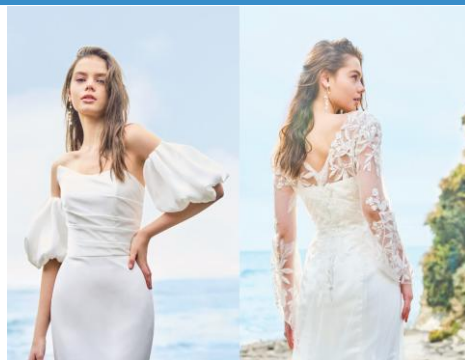

衣裳持込料

新婦衣裳持込料 (1着)

¥50,000