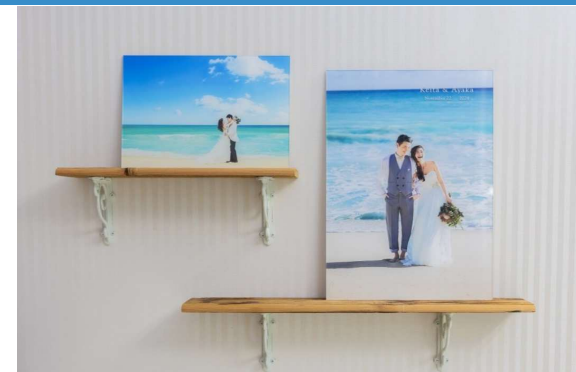

- 写真サイズ：各種
- 表紙：1デザイン 2色（カラー・モノクロ）より選択
- 中面仕上げ：ラミネート加工あり（マットまたは光沢から選択可）
- アルバムサイズ：H230mm×W315mm
- レイアウトWebサービス対象 ※2

※各アルバムの商品詳細はp16～20をご確認ください

Album_アルバム

フォトボード

キャンバスボード A4 ¥22,000
A3 ¥29,000

アクリルボード A4 ¥22,000
A3 ¥29,000