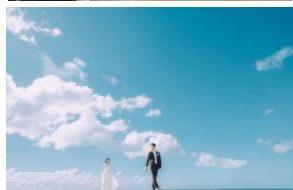

フォトグラファー指名料 LA-VIE FACTORY ※「LA-VIE+WATABEフォトプラン」お申込みの方限定オプション

Kumiko

指名料 ¥55,000

■得意な撮影スタイル
カラフルなハワイらしい明るい写真や、自然なお二人の表情を撮るのが得意です。