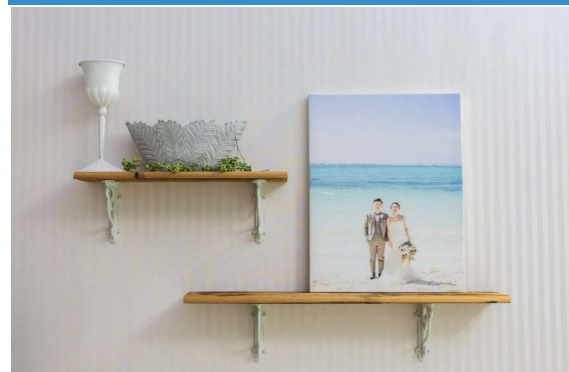

フォトボード

キャンバスボード   A4   ¥22,000
A3   ¥29,000