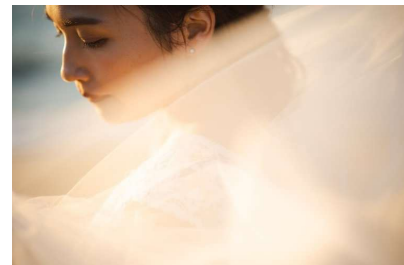

■ 得意な撮影スタイル
撮影自体を楽しんで楽しむための会話しながらの撮影。

■ 受賞歴
2019 WedAward 受賞x 2

Rui

指名料 ¥55,000

【プロフィール】

■ 出身地
大阪府

■ 趣味
バス釣り、ゲーム

■ 得意な撮影スタイル
おしゃれで少し大人な雰囲気、自然な感じが得意です。
写真が苦手な方でも大丈夫です！