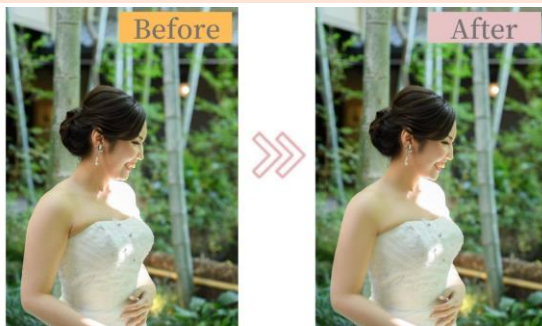

美肌&スタイリッシュ加工

※1 フォトセレクトWebサービス

- ■おふたりのご希望の写真がアルバムに収納されるよう、Webで事前に画像セレクトができます。また、お好きな写真のダウンロードも可能です。

○撮影から45日以内に写真セレクトを完了させてください。45日を過ぎますと当社セレクトにて製本させていただきます。
○アルバムのカット数によってセレクトできる数に限りがございます。
○納品日：撮影後約2~3週間で撮影データのダウンロードとフォトセレクトが可能となり、セレクト完了後から約3週間にて指定の場所へお届けいたします。
※詳細は別途案内書面を必ずご確認ください。

※2 レイアウトWebサービス

- ■おふたりのご希望の写真でレイアウトができるよう、Webで事前に確認・セレクトができます。また、お好きな写真のダウンロードも可能です。

○撮影から60日以内にレイアウトを完了させてください。60日を過ぎますと当社レイアウトにて製本させていただきます。
○納品日：撮影後約3~4週間でレイアウトが可能となり、レイアウト完了後から約3週間にて指定の場所へお届けいたします。
○撮影データのダウンロードは挙式より約2~3週間後から可能です。
※詳細は別途案内書面を必ずご確認ください。

全データ	新婦様	¥46,200	■納品する画像を、全データ美肌に修正します。
	カップル	¥70,400	
アルバム収納のみ	新婦様	¥23,100	■アルバムに収納される画像を、美肌に修正します。 ○対象：アルバムお申込みの方
	カップル	¥35,200	
全データ	新婦様	¥56,100	■納品する画像を、全データ美肌に修正 & 新婦様のみスタイリッシュ(痩身)加工します。 ○スタイリッシュ加工とは 新婦様の気になる二の腕や脇肉、フェイスラインをすっきり整えます。
	カップル	¥86,900	
アルバム収納のみ	新婦様	¥27,500	■アルバムに収納される画像を、美肌に修正 & 新婦様のみスタイリッシュ(痩身)加工します。 ○対象：アルバムお申込みの方 ○スタイリッシュ加工とは 新婦様の気になる二の腕や脇肉、フェイスラインをすっきり整えます。
	カップル	¥42,900	

※オプションに関しては、ご出発40日前までにお申込みください。ご利用日まで40日に満たない場合、手配の関係上お受けできないこともございます。

※沖縄：表示記載金額には消費税が含まれます。