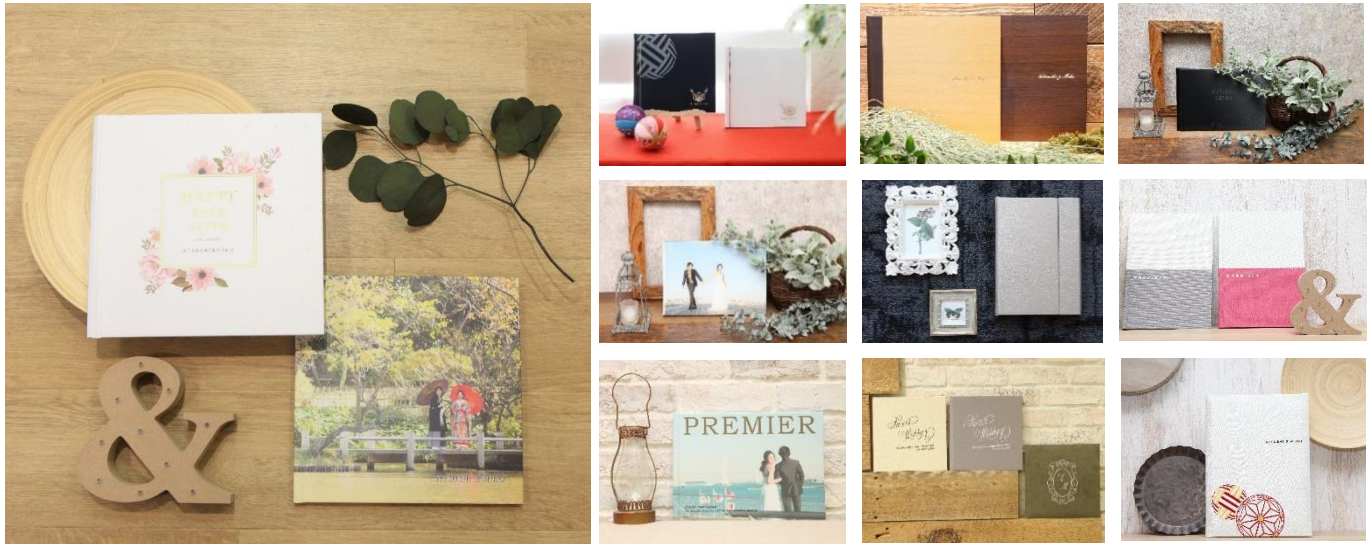

高まるフォトウェディングのニーズに応え、アルバム商品大幅リニューアル 新アルバム 10種 2月1日（金）販売開始

～アルバムを持ち運び可能な『ワタベウェディング&SHIPS オリジナルエコバッグ』のプレゼントキャンペーンも開催～

ワタベウェディング株式会社【本社：京都府京都市、資本金 41 億 7,637 万 2,000 円、東証第一部上場、代表取締役 花房伸晃】は、全国のワタベウェディングフォトスタジオにて、フォトウェディングのオリジナルアルバムのラインナップを大幅にリニューアルし、新たに 10 種のアルバムを 2019 年 2 月 1 日（金）より販売開始いたします。

増加傾向にある「ナシ婚」と言われる結婚式を挙げないカップルの内、約半数となる 48.5%が結婚を機に今後やりたいことに「婚礼衣裳で写真撮影」と答えています（出典：「みんなのウェディング「ナシ婚」に関する調査 2018」）。結婚式を挙げたカップルにおいても、フォトウェディングの需要は高まっており、2018 年は全国の 64.3%のカップル（推計値）がスタジオ・ロケーション撮影を実施していると回答しています（出典：「ゼクシィ 結婚トレンド調査 2018 首都圏」）。

今回のリニューアルでは、高まるフォトウェディングのニーズにお応えすべく、こだわりのあるラグジュアリーな箔押しが表紙に施されたデザインや、和装でのお写真にピッタリな和のデザイン、木目調の表紙でナチュラルな雰囲気デザインなど、新たに 10 種のアルバムがラインナップに加わり、計 12 種の多彩なデザインの中から、おふたりに合ったこだわりのアルバムをお選び頂けます。さらに、かねてより好評をいただいておりますフォトウェディングの Web サービスを拡充しました。Web で事前にアルバムに掲載する写真をセレクトできる「フォトセレクト Web サービス」、写真の配置やサイズ調整が可能な「レイアウト Web サービス」、撮影日より 90 日間、撮影データをダウンロードして保管できる「ダウンロードサービス」の 3 つのサービスが対象となるアルバムが増えました。

<特徴>撮影データ提供方法：ディスク

対応 Web サービス：フォトセレクト Web サービス

【響(ひびき)】

和装写真にぴったりのデザインアルバムは、アクリル仕上げで高級感のある装いです。表紙の色は黒と白の2色から選択可能です。

<価格>20 ページ/30 カット ¥70,000 (税抜)、24 ページ/40 カット ¥80,000 (税抜)

<特徴>撮影データ提供方法：ダウンロード

対応 Web サービス：レイアウト Web サービス/ダウンロードサービス