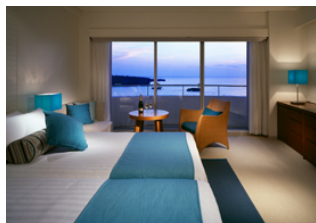

対象になるのは3ヶ月以内に沖縄万座・石垣の対象チャペルで挙式予定のカップル。高級リゾートでの2泊3日のホテルステイと海が見えるチャペルでの挙式がセットになっているので、リゾート婚を検討中の方、ハネムーンだけで挙式は・・・と思っていた方にも、素敵な思い出を作るチャンス。挙式に必要なものが揃っているため、時間のないカップルにも安心です。

<高級リゾートホテルでの2泊3日のステイ>

ウェディングの幸せのほかにリゾートステイがかなえる贅沢
「ANAインターコンチネンタル万座ビーチリゾート」

沖縄本島屈指の絶景を誇る西海岸の高台に位置。全室オーシャンビューの客室に、多彩なグルメ、スパをはじめとしたリラクゼーション、マリン&フィールドアクティビティも充実する国際的なラグジュアリーホテルです。記憶に残るご滞在を心ゆくまでお楽しみいただけます。

◆対象チャペル

- ・アクアルーチェ・チャペル
- ・コーラルヴィータ・チャペル

◆最低価格

198,450円～

ゆったりとした時間が流れる極上のリゾート
「ANAインターコンチネンタル石垣リゾート」

ガラス張りの祭壇は、海の色がもっとも美しく見える方角を計算して設計。高い天井に響きわたるシンガーの歌声はおふたりの心の中にこれまでにない感動が溢れてくるでしょう。挙式前にはおふたりの感謝の気持ちを込めたサンクスメッセージの上映も素敵な演出となります。

珊瑚礁の海を臨むガラスの聖堂
万座「コーラルヴィータ・チャペル」

沖縄有数の景勝地、万座毛を見渡す正統派チャペル。三面ガラス張りのチャペル内は明るく、祭壇の向こうにはエメラルドグリーンの海が輝きます。カリヨンが響き渡る中、大階段を歩くおふたりにはゲストから祝福が待っています。思わず幸せな笑顔がこぼれるひと時を。