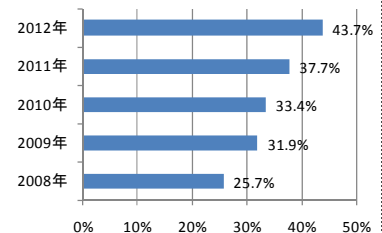

【Option.3】 お披露目パーティー

東京スカイツリータウン内スペース 634 を使用して 40 名様程度の立食パーティをすることができます。(フード・ドリンク付) 主役のおふたりだけでなく、ゲストもいつもと違った空間でのウェディングを体感することができます。

ロケーションフォト撮影について

近年入籍するカップルに別撮りのスタジオ・ロケーション撮影をする人が増えていきます。(右表) 挙式するカップルにとっては、「結婚式当日は忙しいので、記念写真をじっくり撮りたい」「式場の着物が高くてあきらめた和装を、ぜひ写真で残したい」など、心理面と費用面のメリットが挙げられます。

また結婚式を挙げないカップルの入籍記念として、式の10分の1程度の価格でウェディングドレスを着用し、花嫁気分を味わえ、一生思い出に残るアルバムも作成できることから需要があります。「家族同様のペットと一緒に記念写真を撮りたかった」、「おめでた婚なので、式は挙げない」など、それぞれの理由を抱えたカップルにも好評です。

ゼクシィ結婚トレンド調査 2012 首都圏
別撮りのスタジオ・ロケーション撮影について
「撮影をした」と回答した人の割合