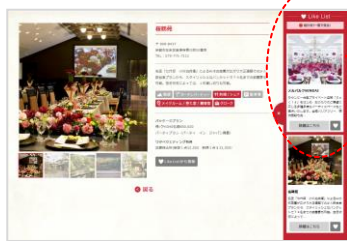

### 便利な機能が満載！

♡Like List や会場の情報をシェアできる、コンテンツを提供。

スタイルに合った会場の検索が可能なお披露目会場検索

#### 「お披露目会場検索」

選択したスタイルに合うパーティ会場を探すことができる

#### 「♡Like List」

気になった会場を保存可能できいつでも見返すことができる

#### 「紹介状」

家族や友人にクリップした会場をシェアすることができる

クリップできる「♡Like List」

選んだ会場一覧

メール送信画面