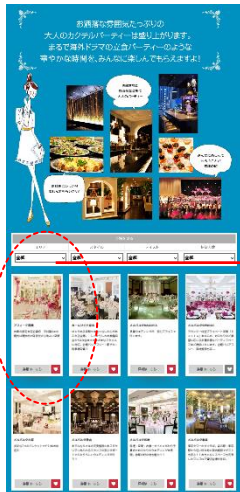

## リゾ婚後の帰国後パーティーサイト『After Party』概要◆

WEBサイトオープン日：2013年6月28日（金）

WEBサイトURL：<http://www.rizokon-heart.com/after-party/>

### 6人のタイプ別 結婚適齢期女子「私たちのお披露目スタイル」

ストーリー仕立てな6人の女性のタイプからお客様の希望に沿ったお披露目パターンを選ぶことができ、実際のお披露目スタイルのイメージを想像することができます。

6人のお披露目ストーリー  
Tomokoさん (24歳)

### 便利な機能が満載！

♡Like List や会場の情報をシェアできる、コンテンツを提供。

スタイルに合った会場の検索が可能なお披露目会場検索

#### 「お披露目会場検索」

選択したスタイルに合うパーティ会場を探すことができる