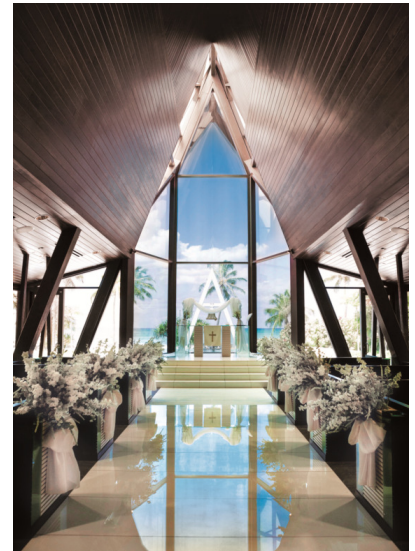

豊かな草原の中を、両手がかき分けて歩くようなイメージをデザイン。花嫁さまが幸せに包まれるイメージを柔らかい素材のシフォンであしらい表現しました。今人気のヴィンテージな風合いを取り入れながら、上質なレースと組み合わせ上品であり可愛さを忘れない、大人な女性の雰囲気全体を演じました。

Chapel Ceremony ハワイ屈指の海に抱かれたチャペルでプレミアムなウェディングを

伝統ある土地に建つチャペルの奥に広がる雄大なハワイの海に調和する、ピュアホワイトのデコレーション。そこで永遠の絆を約束する時、なにものにも代えがたいプレシャスな瞬間に。草原に咲いていたお花を摘んできたイメージの装花は、さりげなくも、存在感あるフラワーアレンジ。