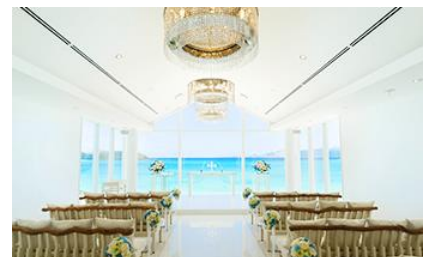

マリンビジュア

■追加オプションの一部（沖縄の場合）

- ・ 挙式会場指定：¥10,000（税抜）
- ・ 写真 ※撮影データ CD-R にて撮影データ約 20 枚納品（挙式～挙式場周辺）：¥77,000（税抜）
- ・ アルバム ※「フィユ」 32 ページ/60 カット + CD-R にて撮影データ約 80 枚納品（挙式～挙式場周辺）：¥128,000（税抜）
- ・ フラワーシャワー ※6 名様分（カラー指定なし）：¥10,000（税抜）

※エリアによって金額は異なります。