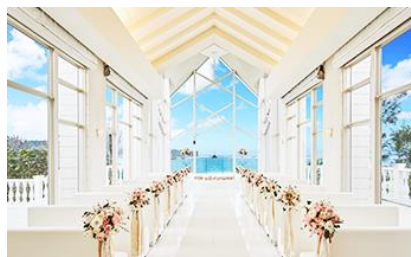

コーラルヴィータ・チャペル