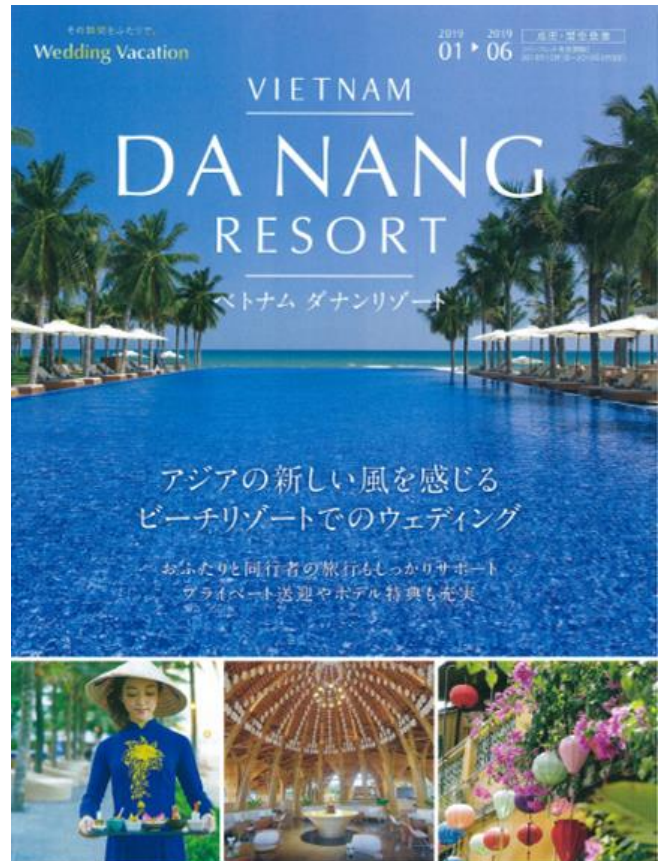

ダナンでの“リゾート婚”を満喫できる特典が付いた新旅行商品 「ベトナム ダナンリゾート」10月5日（金）販売開始 ～SLH加盟のリゾートホテル「ナマン リトリート」での挙式をお申込みの方対象～

ワタベウェディング株式会社【本社：京都府京都市、資本金 41 億 7,637 万 2,000 円、東証第一部上場、代表取締役 花房伸晃】は、当社子会社の株式会社コンパクトシーク【本社：東京都新宿区、資本金 4,400 万円、代表取締役 安野実】と協業し、当社がベトナム・ダナンにて展開している挙式プラン「ナマン リトリート ウェディング」にお申込みいただいたお客様を対象に、ダナンでの旅を安心・快適に過ごすことができ、ウェディング専用の特典が満載の旅行商品「ベトナム ダナンリゾート」を、全国のワタベウェディング旅行取扱店舗で、2018年10月5日（金）より販売開始いたします。

当社は9月より、美しいビーチやエキゾチックな雰囲気を楽しむことができる、ベトナム・ダナンでの挙式プランを販売開始いたしました。会場は、スモール・ラグジュアリー・ホテルズ・オブ・ザ・ワールド (SLH) 加盟のヴィラリゾートホテル「ナマン リトリート」で、ラグジュアリーでありながらベトナムらしいウェディングが叶います。

今回販売開始となるのは、「ナマン リトリート ウェディング」専用の旅行プランです。宿泊先は、挙式会場となる「ナマン リトリート」をはじめとした、プライベートビーチが目の前に広がり、リゾート感を味わえるホテル 4 つの中からお選びいただけます。特典は、ウェディングの特別感を感じられるように、ダナン空港から宿泊先のホテルまでの送迎及び宿泊先のホテルから挙式会場までの送迎（「ナマン リトリート」以外に宿泊のお客様）は、どちらも日本語ガイド付きの専用車となります。また、挙式に参列するゲストのためのベトナム民族衣装”アオザイ”を無料でレンタルすることも可能です。自由行動の日には、日本語ガイド付きのチャーター車をご用意し、世界遺産の「ホイアン」など近郊での日帰り旅行をご家族やご友人とお楽しみいただけます。その他、帰国日は 18 時のチェックアウトとなるので、観光やお買い物はもちろん、スパでのマッサージやビーチでゆったりとしたホテルステイを満喫することも可能です。さらに、「ナマン リトリート」に宿泊する新郎新婦限定で、「ナマン リトリート」の数々の建築の賞を受賞している伝統的な竹建築を背景に、フォトジェニックなウェディングフォトが楽しめる、「ホテルフォトシューティング」をプレゼントいたします。

当社は今後も他のエリアにはない、のどかで穏やかなダナンの魅力を存分に活かしたウェディングプランで、おふたりの特別な一日を演出してまいります。

■■本件に関する報道関係からのお問合せ先■■

ワタベウェディング株式会社 広報担当：飯村・加茂・田村（080-6172-5684）
TEL. 03-3288-4149 FAX. 03-3288-7315 E-Mail：public@watabe-wedding.co.jp
ホームページ：http://www.watabe-wedding.co.jp/press/ 【画像ダウンロードできます】