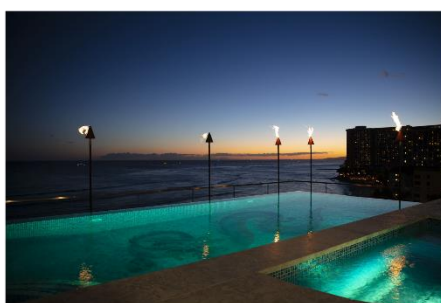

コンパクトシークはリゾートウェディング及びハネムーンを中心とした旅行事業の運営、また挙式旅行の販売受託事業を展開し、海外及び国内旅行を取り扱う旅行会社です。ツアーパッケージの企画から運営を行い、お客様にとって満足度の高い記念旅行のプランをご提案しております。

◆ 「ESPACIO THE JEWEL OF WAIKIKI」 フォトライブラリー

<外観>

<エントランス>

<インフィニティプール>

<インフィニティプール>